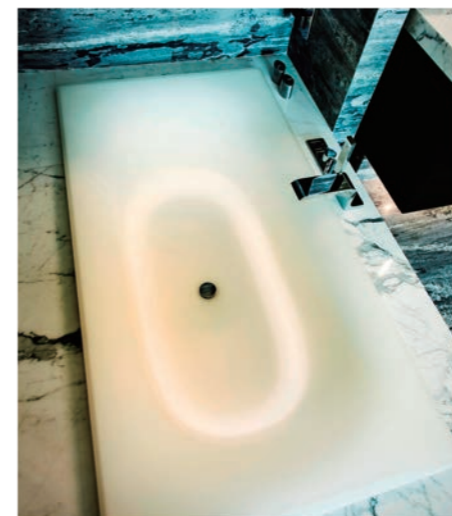

深湾9号

Marinella

建築はそのオーナーの品格をあらわします。外観デザインや室内設計はもちろん、細かな家具やキッチン、バスルームなどのディテール、さらに生活習慣に配慮したコンセプトまで、そのこだわりが自然と伝わってきます。

このホテルでは「生活する人」を軸に考え、お客様に心ゆくまで楽しんでもらえる設計にしました。緊張感から解放される「安らぎの場所」として、デザイナーにバスルームの設計を依頼しました。この「深湾9号」建設プロジェクトの中で、TOTOの最高級品は快適な空間作りに一役かっています。

キッチンやバスルームには、TOTOの最高級品が採用されており、様々なニーズに柔軟に対応しています。天然石製の棚に鏡と棚を配置し、光の線とコントラストを表現しています。その中でも、TOTOネオレストは最も注目すべきアイテムです。これは、シンプルなルックスとスマートな機能が絶妙に調和しています。IFやRed Dotなどの世界的デザイン賞を受賞しました。

TOTO製品の存在感と深湾9号が組み合わさり、非日常的な空間を作り出しています。日常の喧騒から解放され、入浴の心地よさを存分に味わってください。

Every detail reveals extreme luxury. The kitchen and bathrooms are equipped with the most premium products, all satisfying the varied needs of the whole family. The floor of the bathroom is a creamy-white natural stone. A clear and bright mirror, together with the clean decoration of the cabinet, creates a notable brightness. As the most premium TOTO sanitary product, The NEOREST series undoubtedly attracts attention. This series is famous for its intelligent functionality that exudes a simple, natural look. It effortlessly combines elegant design with high-tech functionality to reveal a sense of aristocratic luxury. The NEOREST series continuously receives international design awards, such as IF and Red Dot, confirming its top-rated design taste and quality level. NEOREST series perfectly matches the phenomenal temperament of the Marinella Project. In this bathroom, you can acquire the best physical and mental release. You can quietly enjoy the unity of human nature and the rhythmic quality of water.

ネオレストは「リラクゼーションバス」という新たな価値観を生み出し、ゆったりとした時間を体験できます。壁掛け式のネオレストは「静かなる存在」というコンセプトに合わせ、空間をより尊重した、シンプルなデザインです。

TOTO洗面も、個性を放っています。光を反射する半透明の材質が、透き通った視覚効果をもたらします。まるで軽やかに踊るダンサーのように、瞬時に人々の注目を集めるでしょう。この洗面は柔らかな曲線がモチーフになっています。また、水の流れはまるでシルクが指の間を流れていくようです。