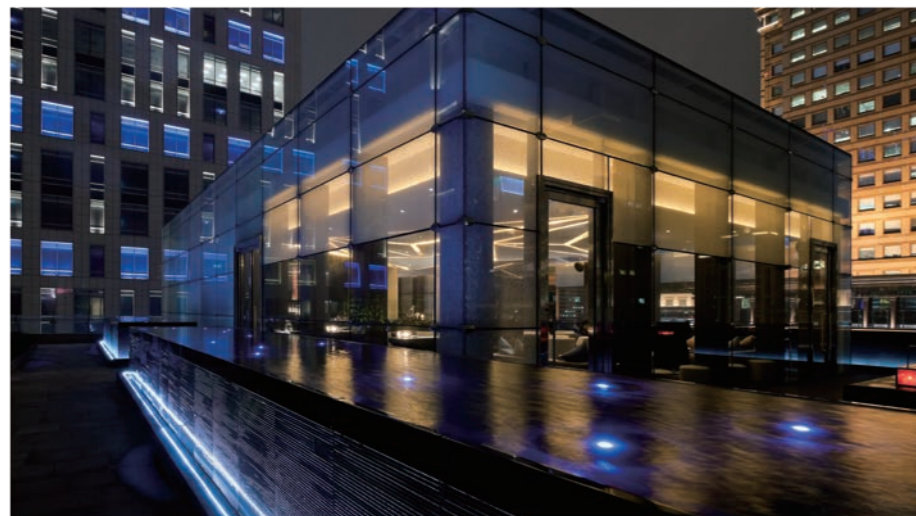

# ル メリディアン台北

Le Méridien Taipei

洗練された建築のル メリディアン台北は5つ星ホテルで、静かな天国のような空間になっています。ここでは、旅に無限の可能性をもたらす、心ゆくまで台北の旅を楽しむお手伝いをします。客室はモダンな上品さに包まれています。また、人々を魅了するデザインの設備があり、快適な空間を生み出しています。

部屋の雰囲気はモダンかつ快適で、さまざまな最新設備が備わっています。例えば大理石の床や薄型テレビ、革製椅子、独立した大型浴室、キングサイズのベッドなどです。5階にはプライベートバルコニーもあり、街の景色を心ゆくまで楽しむことができます。このバルコニーで、台北の美しい夜は、すっかりあなたのものになります。

The fashionable and succinct architectural style makes Le Méridien Taipei an extraordinarily heavenly five-star hotel. It is ideally situated in the dynamic central business district where guests can enjoy easy access to corporate headquarters, retail malls and Taipei's must-see attractions. The rooms and suites in Le Méridien Taipei fully exhibit modern luxury and elegance. The modern, comfortable styling of the Deluxe Rooms are characterised by many luxurious touches- marble floors, flat screen TVs, leather and steel chairs, large showers and a signature king-size bed. The guest suite located on the fifth floor is punctuated by a private exterior balcony, where our guests can fully enjoy the vast and splendid skyline of Taipei.

ルメリディアン台北の全ての部屋のバスルームでTOTO製品を採用しています。このホテルが人気を得ている理由のひとつは、TOTO製品のデザインが現代のアートとマッチし、加えて優れた機能を完備しているからです。共同スペースのバスルームにもTOTO製品を採用しており、白い大理石の上に置かれた洗面所は、趣向を凝らした室内デザインと調和し、リラックスして身だしなみを整えることが出来ます。公共のバスルームに足を踏み入れる時も、洗練された雰囲気を感じることができるでしょう。

TOTO products are integrated into all the bathrooms in Le Méridien Taipei. The reason lies in TOTO's signature integration of stylish, modern design with unprecedentedly comfortable functions. The public bathrooms also use TOTO sanitary products. The large white marble wash basins naturally blend into the simple but elegant interior design to create a cozy and calming ambience. The guests can feel a strong sense of luxury no matter which public bathrooms they enter into.