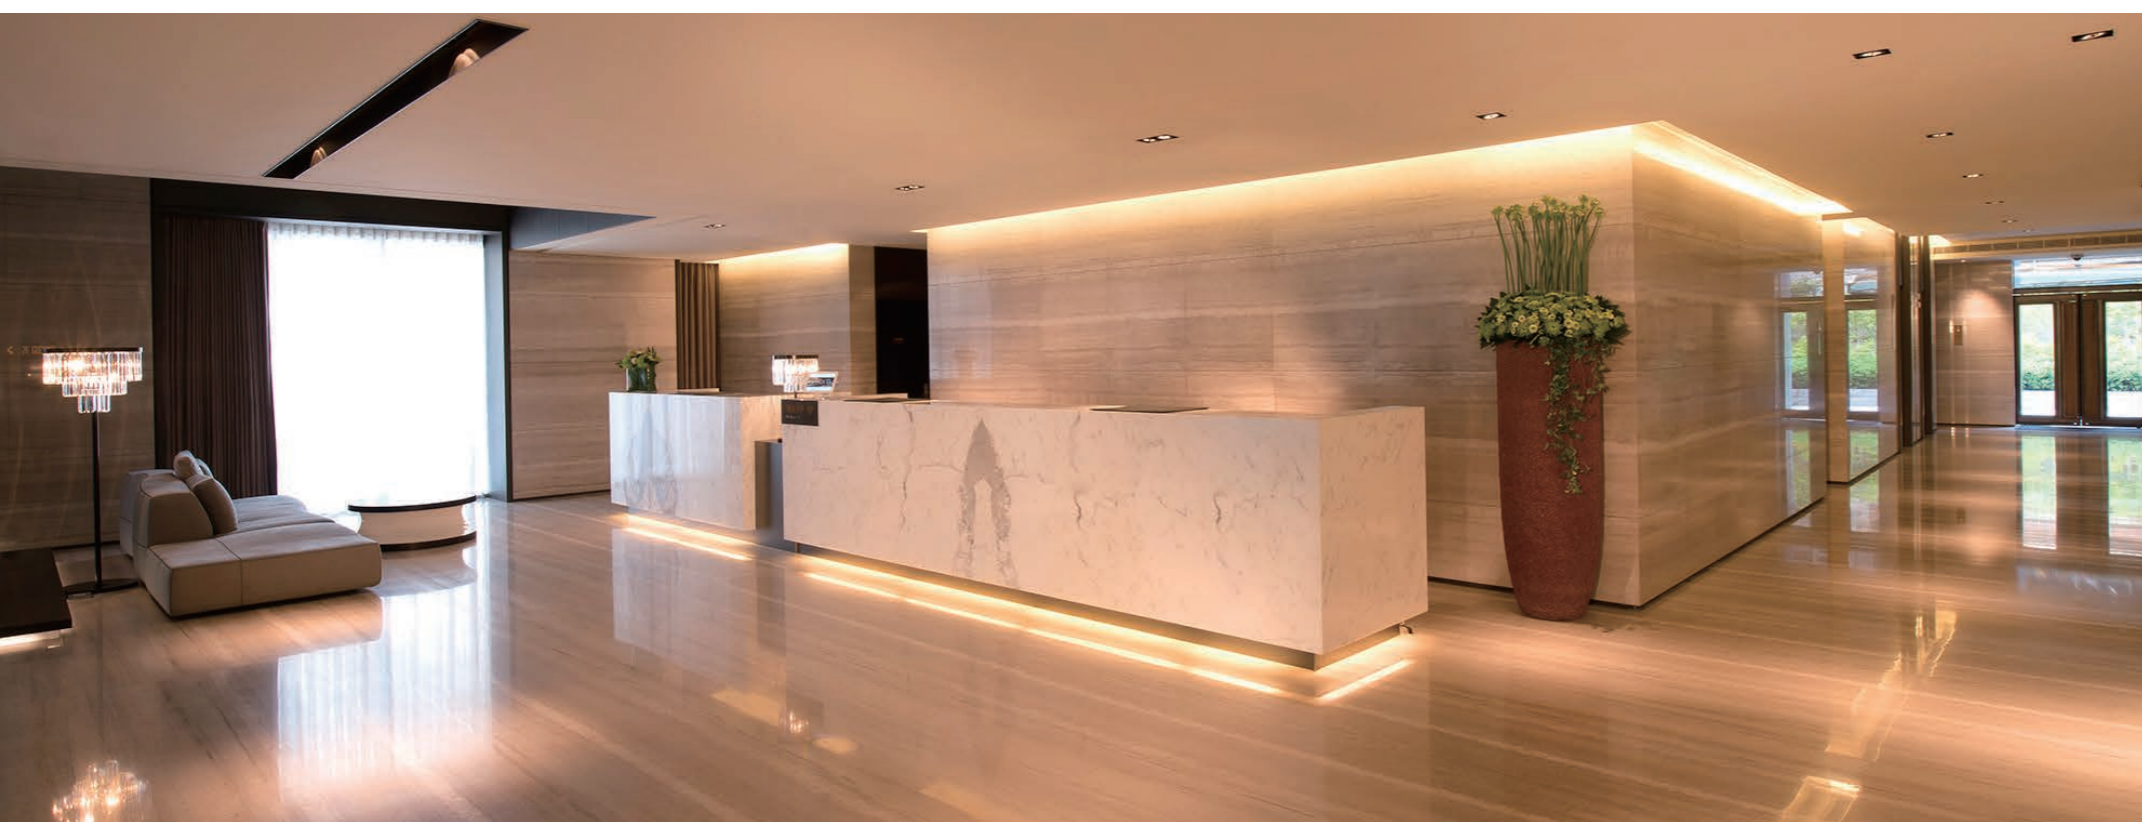

マディソン台北は敦化南路という最高のロケーションに位置し、台北の喧騒の中で静寂さを与えています。周囲の緑溢れる木々、鳥の鳴き声は、都会の真ん中で旅の静寂や安らぎのある場所を提供しています。ここならではのさまざまなおもてなしを心行くまでアジwakることができます。

MADISON TAIPEI is located at a special spot where you can stroll along the Dunnan Boulevard and encounter the silhouette of the olive green. MADISON TAIPEI presents its tranquility in the midst of an urban city with its lush trees and chirping birds. Celebrities are attracted here because of its many unique privileges.

客室・スイートルーム124部屋は6種のバリエーションがあります。  
古典的なテイストと優雅さを誇るマディソン・タイペイは、細かい部分にまで強いこだわりを持って、って色調、家具、寝具を選んでいきます。高級石材とネオクラシックスタイルの家具は、居心地の良い雰囲気を作り出しています。ガラスカーテンは、屋内と屋外の照明効果をもたらすためにデザイナーが考案しました。伝統と現代の両要素を取り入れたSkyline Suiteは、そのデザインと窓からの美しい景色が調和し、美しさはなっています。バスルームにはTOTO製品を採用。NEORESTシリーズはお客様の評判もよく、マディソン・タイペイのおもてなしの精神に寄り添っています。この完璧な組み合わせは洗練された美しさと豪華さをもたらしています。シンプルかつ快適な空間と全体に広がる静かな安らぎで、心癒されるひとときを過ごすことができます。

MADISON TAIPEI has 124 high-quality rooms and suites, with 6 different types of rooms. Exuding an aura of classic taste and elegance, MADISON TAIPEI attentively chooses its color tone, furniture and bedding, paying close attention to detail. Rare stone materials and neo-classical style furniture reflect a cozy atmosphere. A glass curtain was conceived by the designers to create an indoor and outdoor lighting effect. The simple linings are constructed using a natural concept, showing a supreme sense of beauty. Incorporating both traditional and modern elements, Skyline Suite demonstrates an exceptionally unique beauty. It is a simple, aesthetic environment equipped with excellent and comfortable TOTO products, which exemplifies the concept of "less is more". Along with the acclaimed TOTO's NEOREST series, MADISON TAIPEI represents exquisite life and a customer-oriented spirit, which parallels the products' reputation.